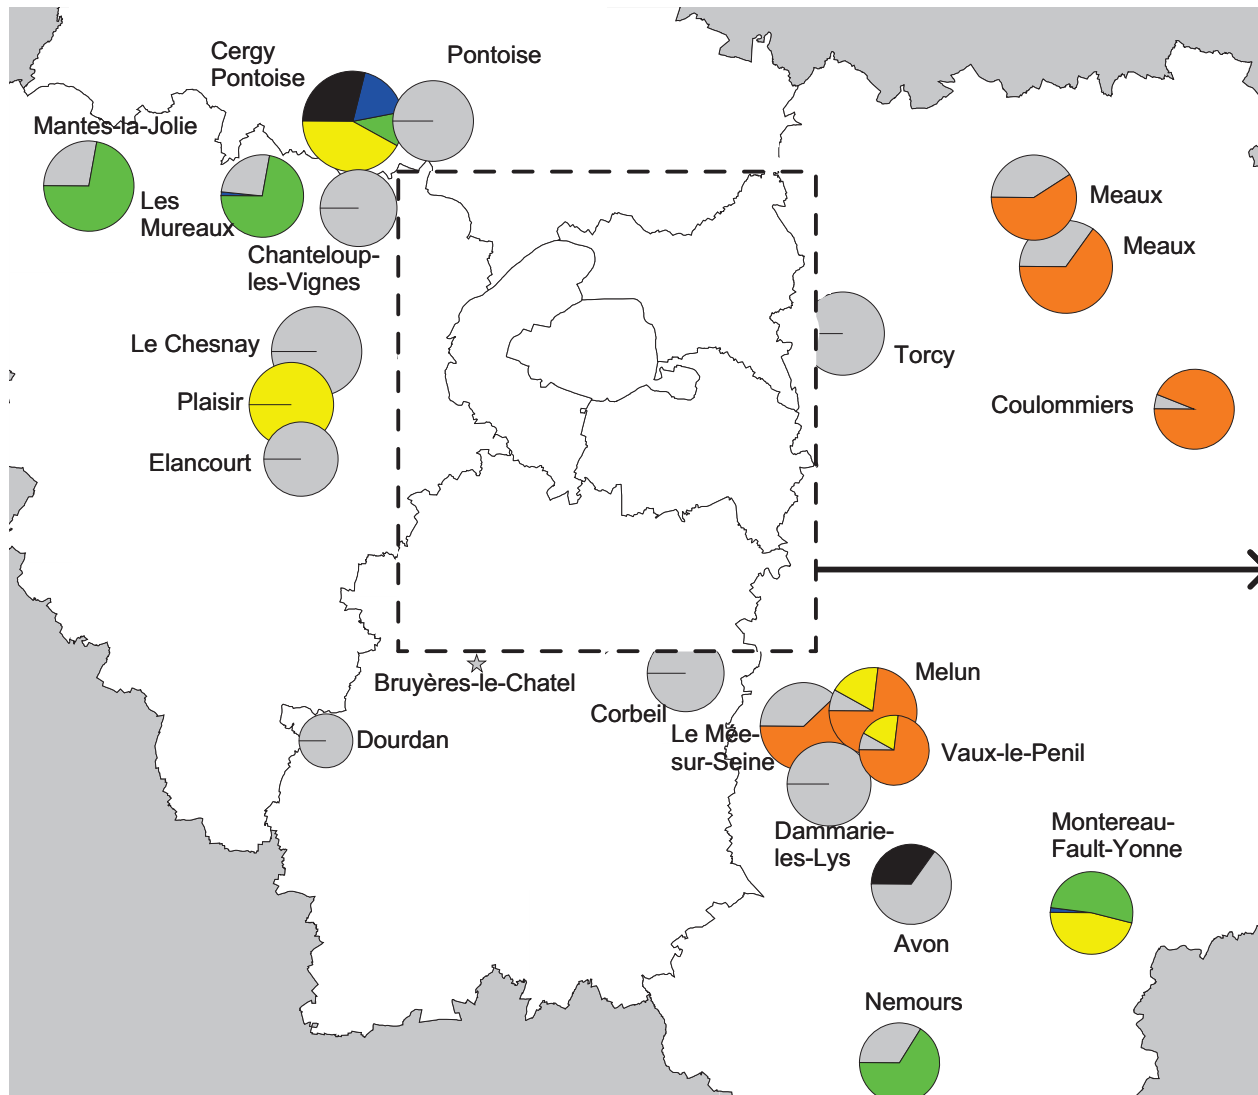

# CARTOGRAPHIE ADEME

## DES RÉSEAUX DE CHALEUR ET DE FROID

### EN ILE-DE-FRANCE

Sur la base des données publiques présentes dans l'annuaire Via Sèva 2012 et des données de l'ADEME Ile-de-France sur les projets en cours de réalisation.

LÉGENDE : LES DIFFÉRENTES SOURCES D'ÉNERGIE DES RÉSEAUX